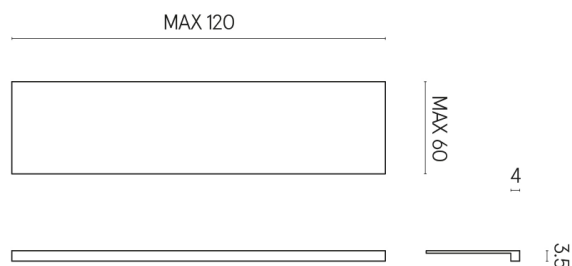

SCHEDA DI CONFIGURAZIONE

Cod. art.: 620890000001

Horizon

Window Sill 120

Rivestimento del
prodotto

Millennium Iron Matt

I colori e le altre caratteristiche estetiche delle piastrelle presenti nelle illustrazioni presenti sul sito sono puramente indicativi. Guarda sempre i campioni di persona prima dell'acquisto.