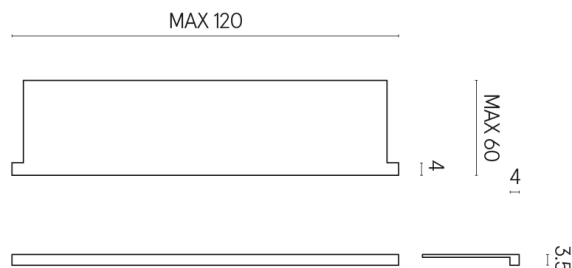

SCHEDA DI CONFIGURAZIONE

Cod. art.: 620890000002

Horizon

Window Sill With Horns

120

Rivestimento del
prodotto

Room Black Stone
Honed Satin

I colori e le altre caratteristiche estetiche delle piastrelle presenti nelle illustrazioni presenti sul sito sono puramente indicativi. Guarda sempre i campioni di persona prima dell'acquisto.