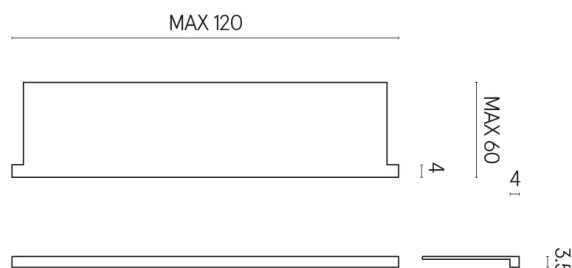

SCHEDA DI CONFIGURAZIONE

Cod. art.: 620890000002

Horizon

Window Sill With Horns

120

Rivestimento del
prodotto

Millennium Iron Matt

I colori e le altre caratteristiche estetiche delle piastrelle presenti nelle illustrazioni presenti sul sito sono puramente indicativi. Guarda sempre i campioni di persona prima dell'acquisto.