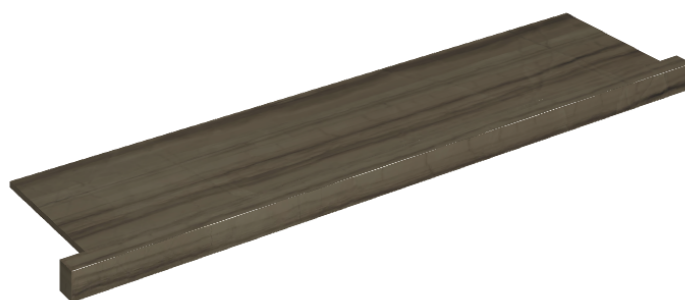

SCHEDA DI CONFIGURAZIONE

Cod. art.: 620890000002

Horizon

Window Sill With Horns

120

Rivestimento del
prodotto
Charme Advance
Elegant Brown Lux

I colori e le altre caratteristiche estetiche delle piastrelle presenti nelle illustrazioni presenti sul sito sono puramente indicativi. Guarda sempre i campioni di persona prima dell'acquisto.