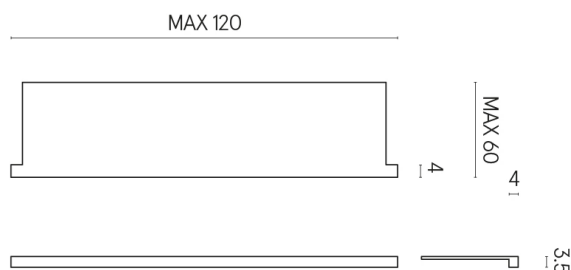

SCHEDA DI CONFIGURAZIONE

Cod. art.: 620890000002

Horizon

Window Sill With Horns

120

Rivestimento del
prodotto
Metropolis Desert
Beige Matt

I colori e le altre caratteristiche estetiche delle piastrelle presenti nelle illustrazioni presenti sul sito sono puramente indicativi. Guarda sempre i campioni di persona prima dell'acquisto.