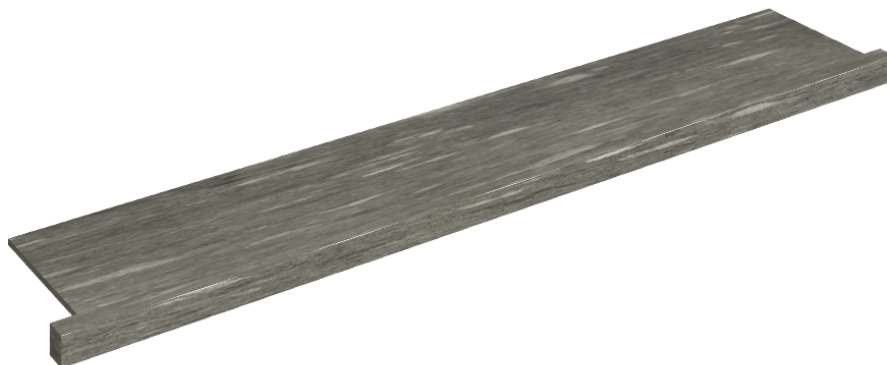

## Window Sill With Horns

### 160

Rivestimento del  
prodottoSkyfall Grigio Alpino  
Matt

I colori e le altre caratteristiche estetiche delle piastrelle presenti nelle illustrazioni presenti sul sito sono puramente indicativi. Guarda sempre i campioni di persona prima dell'acquisto.