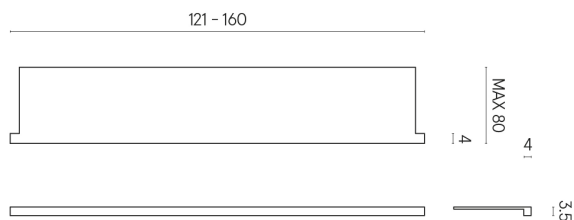

SCHEMA DI CONFIGURAZIONE

Cod. art.: 620890000004

Horizon

Window Sill With Horns

160

Rivestimento del
prodottoCharme Deluxe
Arabescato White
Matt

I colori e le altre caratteristiche estetiche delle piastrelle presenti nelle illustrazioni presenti sul sito sono puramente indicativi. Guarda sempre i campioni di persona prima dell'acquisto.