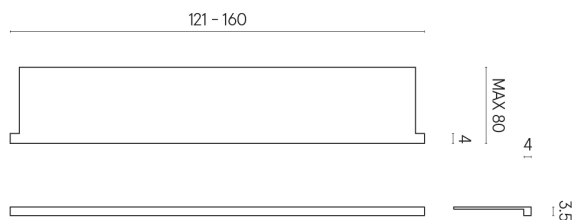

SCHEDA DI CONFIGURAZIONE

Cod. art.: 620890000004

Horizon

Window Sill With Horns

160

Rivestimento del
prodotto

Charme Deluxe
Sahara Noir Matt

I colori e le altre caratteristiche estetiche delle piastrelle presenti nelle illustrazioni presenti sul sito sono puramente indicativi. Guarda sempre i campioni di persona prima dell'acquisto.