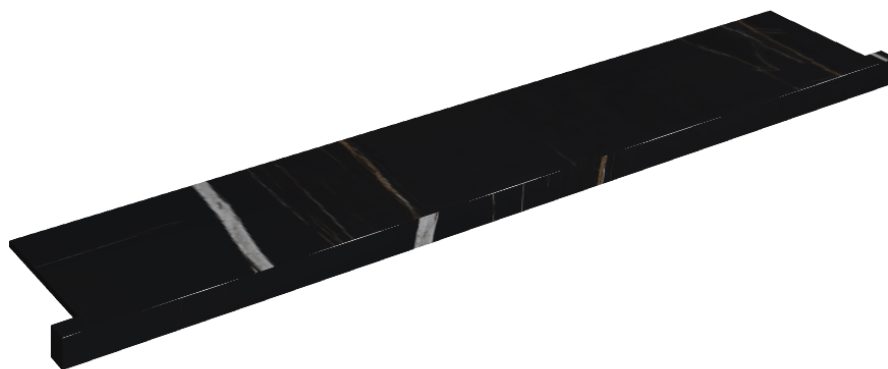

SCHEDA DI CONFIGURAZIONE

Cod. art.: 620890000004

Horizon

Window Sill With Horns

160

Rivestimento del
prodotto

Charme Deluxe
Sahara Noir Matt

I colori e le altre caratteristiche estetiche delle piastrelle presenti nelle illustrazioni presenti sul sito sono puramente indicativi. Guarda sempre i campioni di persona prima dell'acquisto.