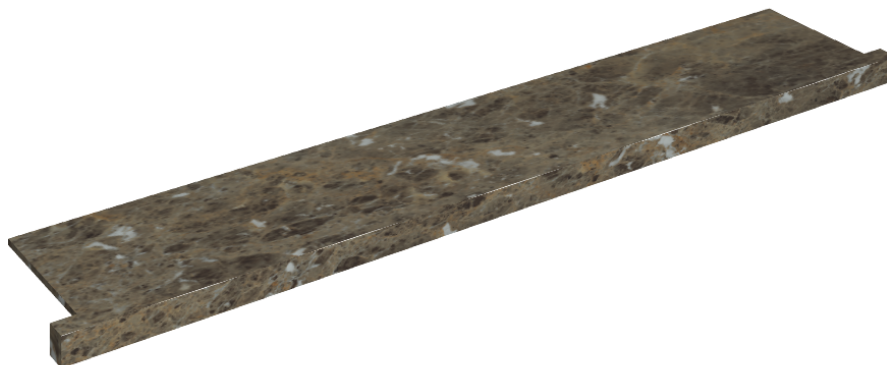

SCHEDA DI CONFIGURAZIONE

Cod. art.: 620890000004

Horizon

Window Sill With Horns

160

Rivestimento del
prodotto

Charme Deluxe
Emperador Dark Matt

I colori e le altre caratteristiche estetiche delle piastrelle presenti nelle illustrazioni presenti sul sito sono puramente indicativi. Guarda sempre i campioni di persona prima dell'acquisto.