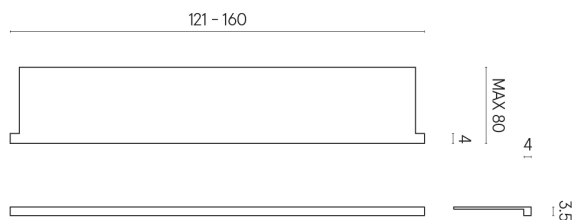

SCHEDA DI CONFIGURAZIONE

Cod. art.: 620890000004

Horizon

Window Sill With Horns

160

Rivestimento del
prodotto

Metropolis Royal Ivory
Matt

I colori e le altre caratteristiche estetiche delle piastrelle presenti nelle illustrazioni presenti sul sito sono puramente indicativi. Guarda sempre i campioni di persona prima dell'acquisto.