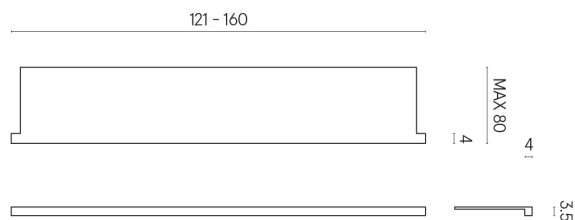

SCHEDA DI CONFIGURAZIONE

Cod. art.: 620890000004

Horizon

Window Sill With Horns

160

Rivestimento del
prodotto

Millennium Silver Matt

I colori e le altre caratteristiche estetiche delle piastrelle presenti nelle illustrazioni presenti sul sito sono puramente indicativi. Guarda sempre i campioni di persona prima dell'acquisto.