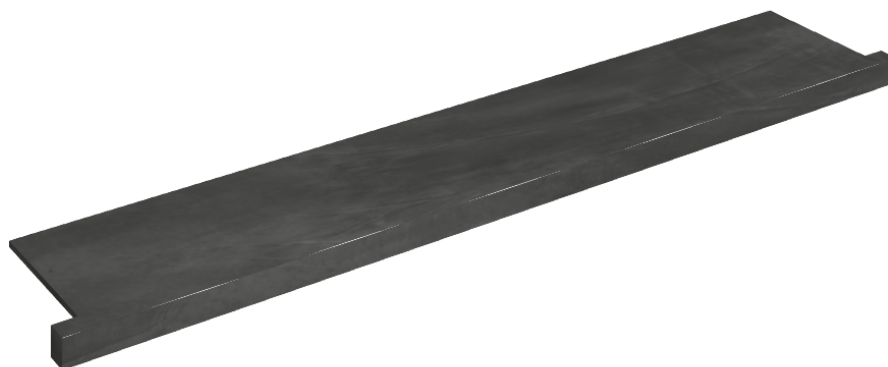

Cod. art.: 620890000004

Horizon

Window Sill With Horns

160

Rivestimento del
prodottoContinuum Petrol
Matt

I colori e le altre caratteristiche estetiche delle piastrelle presenti nelle illustrazioni presenti sul sito sono puramente indicativi. Guarda sempre i campioni di persona prima dell'acquisto.