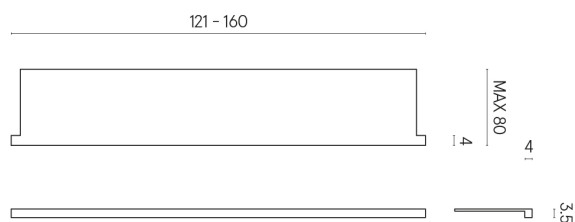

SCHEDA DI CONFIGURAZIONE

Cod. art.: 620890000004

Horizon

Window Sill With Horns

160

Rivestimento del
prodotto

Continuum Stone
Beige Matt

I colori e le altre caratteristiche estetiche delle piastrelle presenti nelle illustrazioni presenti sul sito sono puramente indicativi. Guarda sempre i campioni di persona prima dell'acquisto.