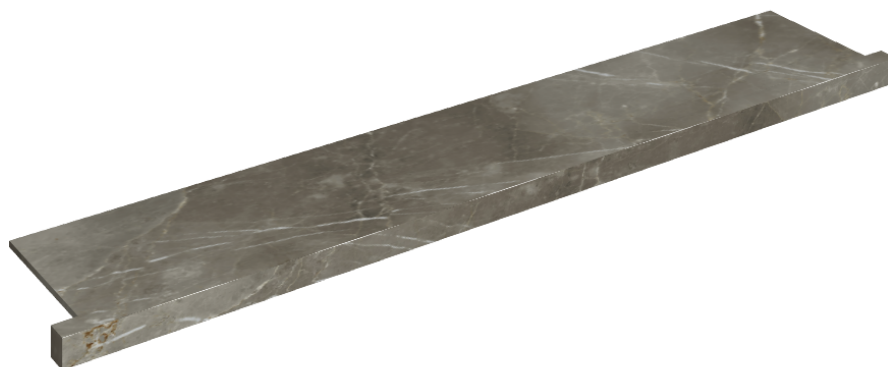

SCHEDA DI CONFIGURAZIONE

Cod. art.: 620890000004

Horizon

Window Sill With Horns

160

Rivestimento del
prodotto

Stellaris Tuscania
Grey Matt

I colori e le altre caratteristiche estetiche delle piastrelle presenti nelle illustrazioni presenti sul sito sono puramente indicativi. Guarda sempre i campioni di persona prima dell'acquisto.