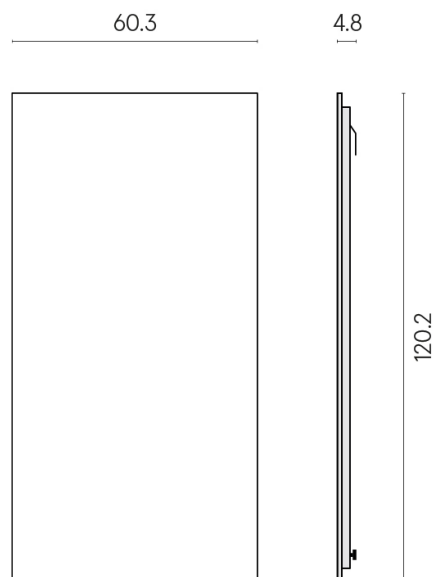

SCHEDA DI CONFIGURAZIONE

Cod. art.: 620880000001

Frame

Electric Radiator 120

Rivestimento del
prodottoRoom Beige Stone
Honed Satin

I colori e le altre caratteristiche estetiche delle piastrelle presenti nelle illustrazioni presenti sul sito sono puramente indicativi. Guarda sempre i campioni di persona prima dell'acquisto.