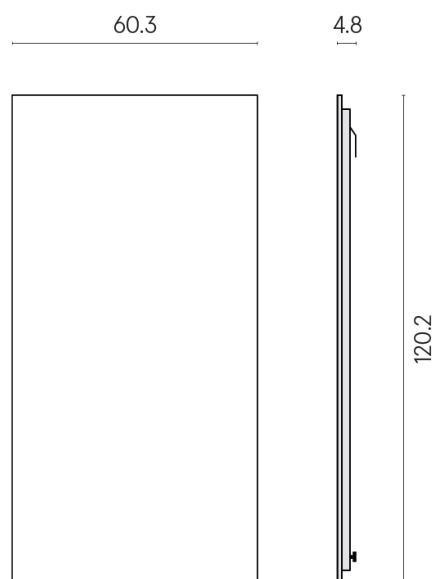

SCHEMA DI CONFIGURAZIONE

Cod. art.: 620880000001

Frame

Electric Radiator 120

Rivestimento del
prodotto

Millennium Iron Matt

I colori e le altre caratteristiche estetiche delle piastrelle presenti nelle illustrazioni presenti sul sito sono puramente indicativi. Guarda sempre i campioni di persona prima dell'acquisto.