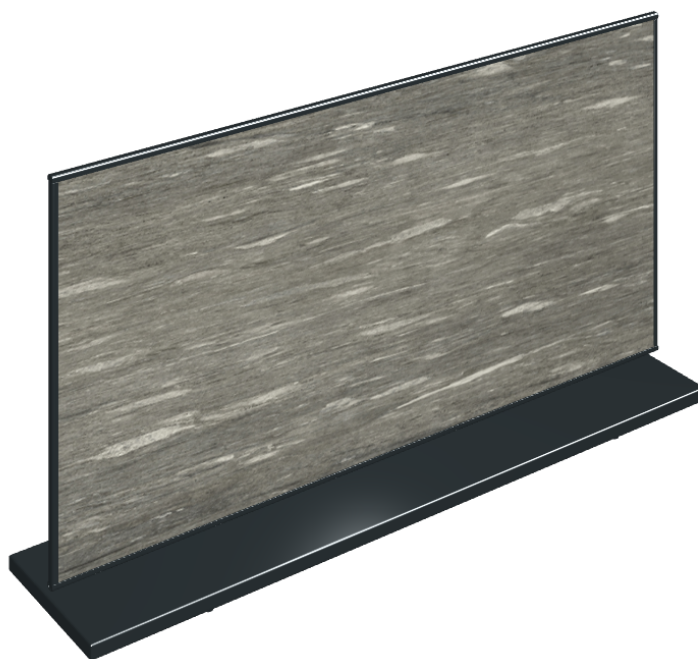

SCHEMA DI CONFIGURAZIONE

Cod. art.: 620880000001

Frame

Electric Radiator 120

Rivestimento del
prodottoSkyfall Grigio Alpino
Matt

I colori e le altre caratteristiche estetiche delle piastrelle presenti nelle illustrazioni presenti sul sito sono puramente indicativi. Guarda sempre i campioni di persona prima dell'acquisto.