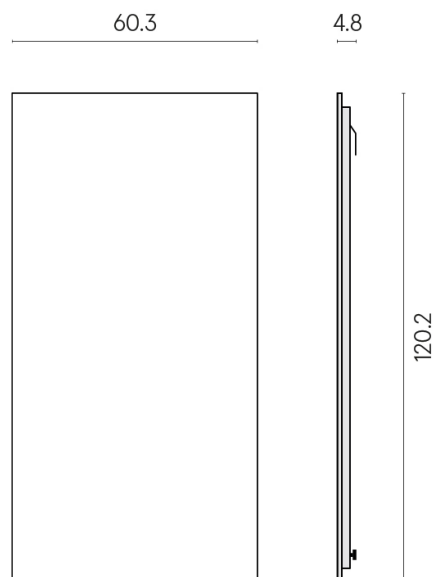

SCHEMA DI CONFIGURAZIONE

Cod. art.: 620880000001

Frame

Electric Radiator 120

Rivestimento del
prodottoSkyfall Grigio Alpino
Matt

I colori e le altre caratteristiche estetiche delle piastrelle presenti nelle illustrazioni presenti sul sito sono puramente indicativi. Guarda sempre i campioni di persona prima dell'acquisto.