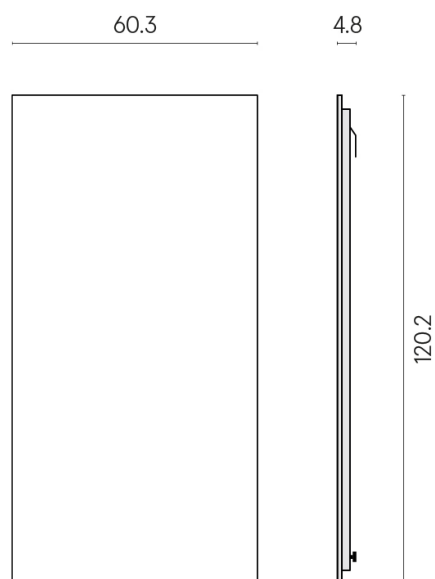

SCHEMA DI CONFIGURAZIONE

Cod. art.: 620880000001

Frame

Electric Radiator 120

Rivestimento del
prodottoCharme Advance
Alabastro White Matt

I colori e le altre caratteristiche estetiche delle piastrelle presenti nelle illustrazioni presenti sul sito sono puramente indicativi. Guarda sempre i campioni di persona prima dell'acquisto.