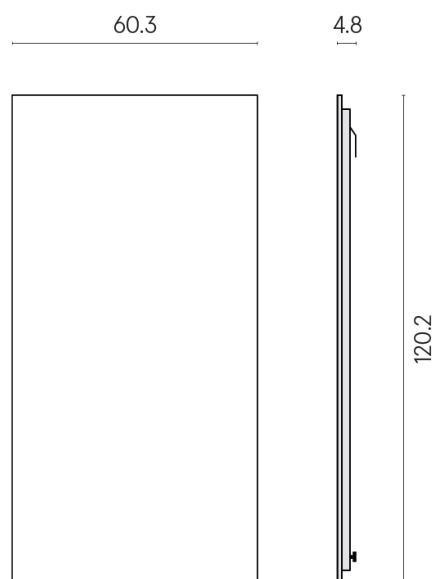

SCHEDA DI CONFIGURAZIONE

Cod. art.: 620880000001

Frame

Electric Radiator 120

Rivestimento del
prodotto

Charme Advance
Elegant Brown Lux

I colori e le altre caratteristiche estetiche delle piastrelle presenti nelle illustrazioni presenti sul sito sono puramente indicativi. Guarda sempre i campioni di persona prima dell'acquisto.