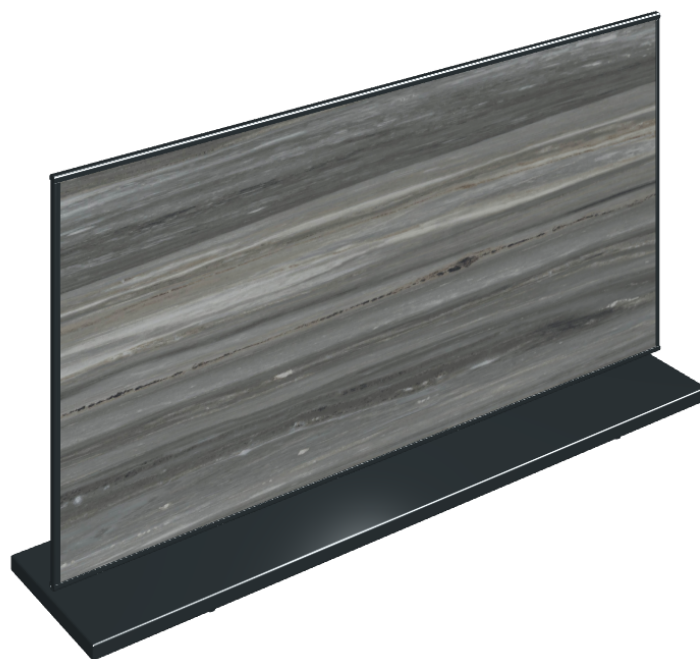

## Electric Radiator 120

Rivestimento del  
prodottoCharme Advance  
Palissandro Dark Lux

I colori e le altre caratteristiche estetiche delle piastrelle presenti nelle illustrazioni presenti sul sito sono puramente indicativi. Guarda sempre i campioni di persona prima dell'acquisto.