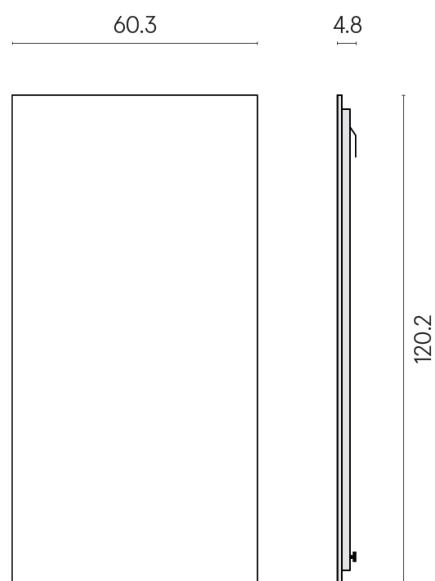

SCHEDA DI CONFIGURAZIONE

Cod. art.: 620880000001

Frame

Electric Radiator 120

Rivestimento del
prodotto
Metropolis Absolut
Silver Matt

I colori e le altre caratteristiche estetiche delle piastrelle presenti nelle illustrazioni presenti sul sito sono puramente indicativi. Guarda sempre i campioni di persona prima dell'acquisto.