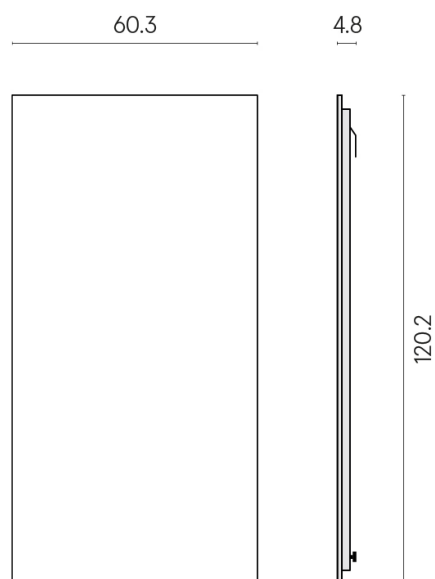

SCHEDA DI CONFIGURAZIONE

Cod. art.: 620880000001

Frame

Electric Radiator 120

Rivestimento del
prodotto
Metropolis Absolut
Silver Matt

I colori e le altre caratteristiche estetiche delle piastrelle presenti nelle illustrazioni presenti sul sito sono puramente indicativi. Guarda sempre i campioni di persona prima dell'acquisto.

**Trova il punto vendita
autorizzato più vicino:**

<https://kavkaz.italonceramica.ru/ru/home/dealer/>