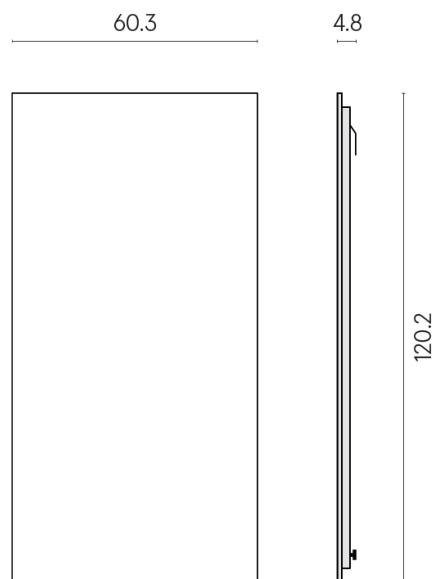

SCHEDA DI CONFIGURAZIONE

Cod. art.: 620880000001

Frame

Electric Radiator 120

Rivestimento del
prodotto

Metropolis Graphtie
Dark Matt

I colori e le altre caratteristiche estetiche delle piastrelle presenti nelle illustrazioni presenti sul sito sono puramente indicativi. Guarda sempre i campioni di persona prima dell'acquisto.