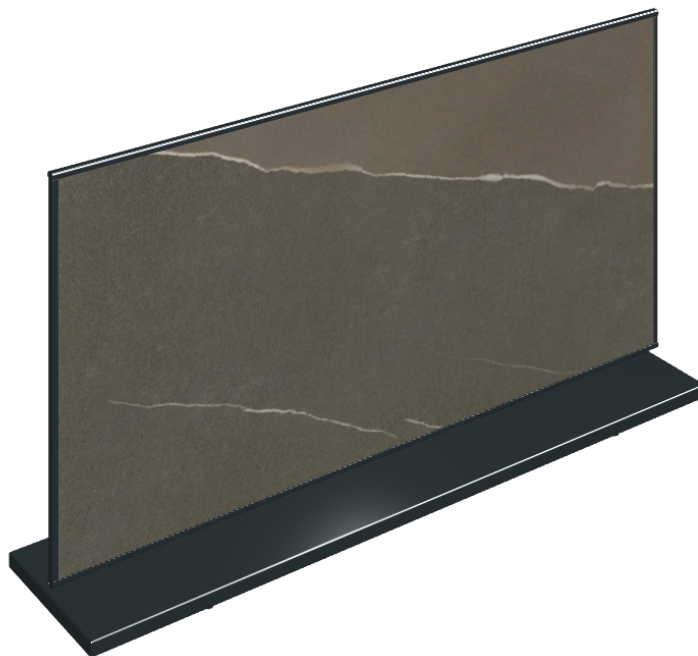

SCHEMA DI CONFIGURAZIONE

Cod. art.: 620880000001

Frame

Electric Radiator 120

Rivestimento del
prodottoMetropolis Arcadia
Brown Matt

I colori e le altre caratteristiche estetiche delle piastrelle presenti nelle illustrazioni presenti sul sito sono puramente indicativi. Guarda sempre i campioni di persona prima dell'acquisto.