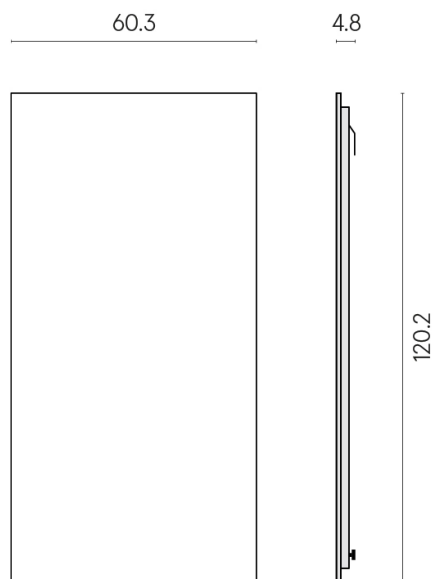

SCHEDA DI CONFIGURAZIONE

Cod. art.: 620880000001

Frame

Electric Radiator 120

Rivestimento del
prodotto
Metropolis Arcadia
Brown Matt

I colori e le altre caratteristiche estetiche delle piastrelle presenti nelle illustrazioni presenti sul sito sono puramente indicativi. Guarda sempre i campioni di persona prima dell'acquisto.