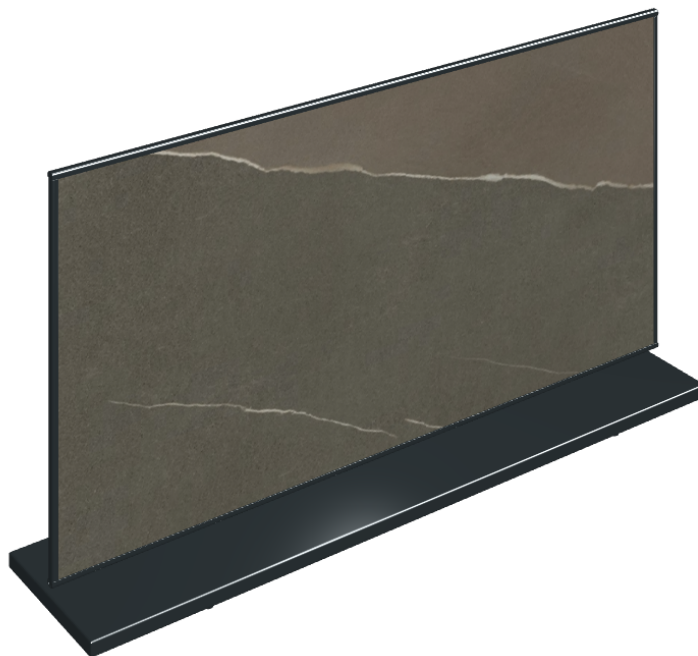

SCHEDA DI CONFIGURAZIONE

Cod. art.: 620880000001

Frame

Electric Radiator 120

Rivestimento del
prodotto
Metropolis Arcadia
Brown Matt

I colori e le altre caratteristiche estetiche delle piastrelle presenti nelle illustrazioni presenti sul sito sono puramente indicativi. Guarda sempre i campioni di persona prima dell'acquisto.