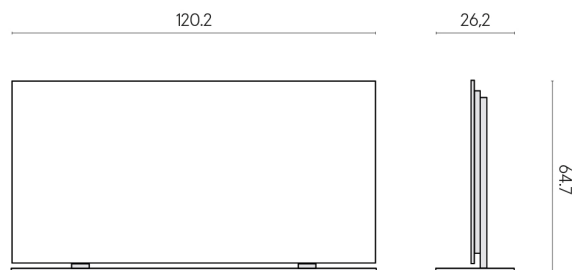

SCHEDA DI CONFIGURAZIONE

Cod. art.: 620880000002

Frame

Electric Radiator 120 + Support

Rivestimento del prodotto

Contempora Pure Honed Satin

I colori e le altre caratteristiche estetiche delle piastrelle presenti nelle illustrazioni presenti sul sito sono puramente indicativi. Guarda sempre i campioni di persona prima dell'acquisto.

Trova il punto vendita autorizzato più vicino:

<https://kavkaz.italonceramica.ru/ru/home/dealer/>