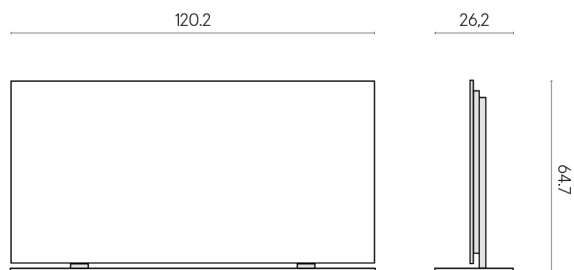

SCHEDA DI CONFIGURAZIONE

Cod. art.: 620880000002

Frame

Electric Radiator 120 + Support

Rivestimento del prodotto

Charme Evo
Calacatta Matt

I colori e le altre caratteristiche estetiche delle piastrelle presenti nelle illustrazioni presenti sul sito sono puramente indicativi. Guarda sempre i campioni di persona prima dell'acquisto.