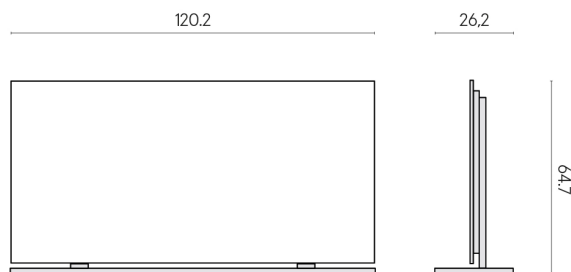

SCHEDA DI CONFIGURAZIONE

Cod. art.: 620880000002

Frame

Electric Radiator 120 + Support

Rivestimento del prodotto

Room Grey Stone
Honed Satin

I colori e le altre caratteristiche estetiche delle piastrelle presenti nelle illustrazioni presenti sul sito sono puramente indicativi. Guarda sempre i campioni di persona prima dell'acquisto.