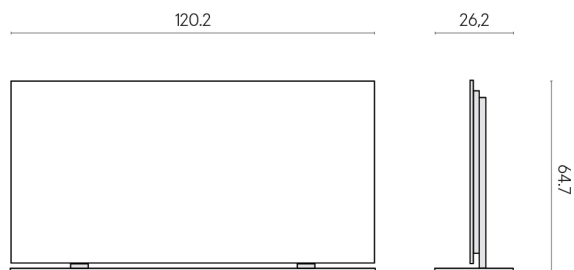

SCHEDA DI CONFIGURAZIONE

Cod. art.: 620880000002

Frame

Electric Radiator 120 + Support

Rivestimento del prodotto

Charme Advance
Crema Delicato Matt

I colori e le altre caratteristiche estetiche delle piastrelle presenti nelle illustrazioni presenti sul sito sono puramente indicativi. Guarda sempre i campioni di persona prima dell'acquisto.