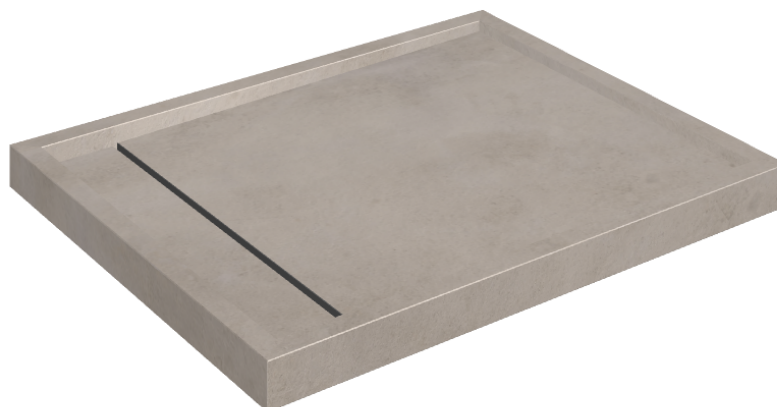

# Diamond

## Shower Tray 100

Rivestimento del  
prodotto

Millennium Iron Matt

I colori e le altre caratteristiche estetiche delle piastrelle presenti nelle illustrazioni presenti sul sito sono puramente indicativi. Guarda sempre i campioni di persona prima dell'acquisto.