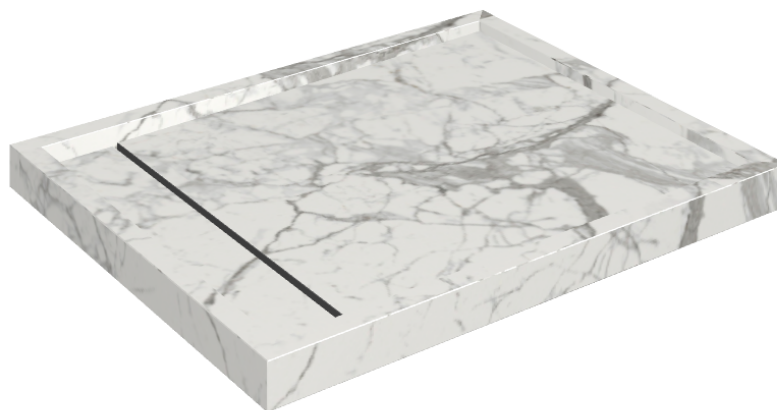

# Diamond

## Shower Tray 100

**Rivestimento del  
prodotto**Charme Evo Statuario  
Matt

I colori e le altre caratteristiche estetiche delle piastrelle presenti nelle illustrazioni presenti sul sito sono puramente indicativi. Guarda sempre i campioni di persona prima dell'acquisto.