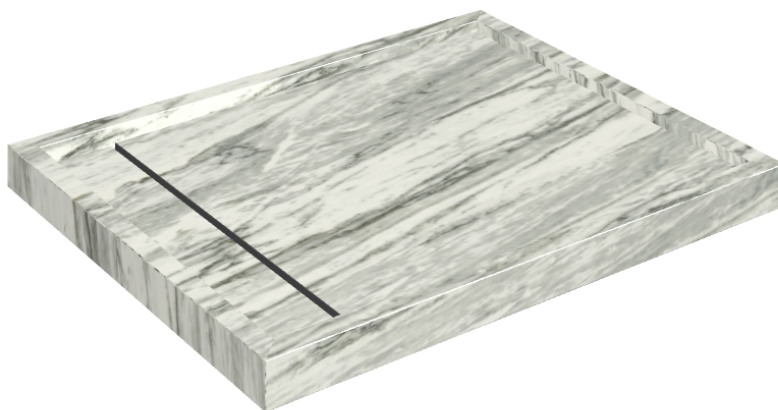

Cod. art.:

620820000002

Diamond

Shower Tray 100

Rivestimento del
prodotto

Skyfall Bianco
Paradiso Matt

I colori e le altre caratteristiche estetiche delle piastrelle presenti nelle illustrazioni presenti sul sito sono puramente indicativi. Guarda sempre i campioni di persona prima dell'acquisto.