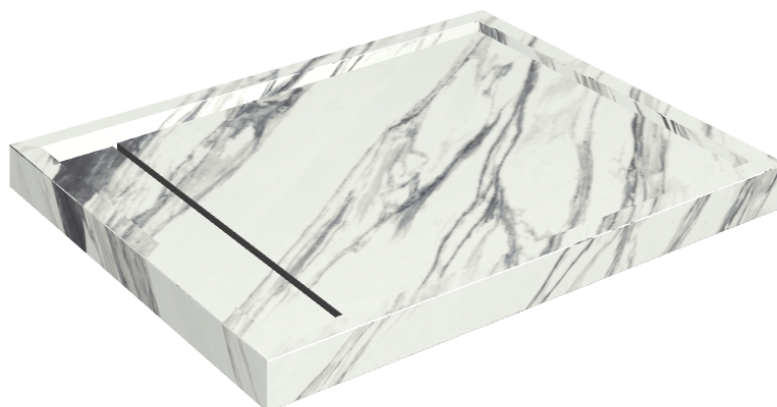

# Diamond

## Shower Tray 100

**Rivestimento del  
prodotto**Charme Deluxe  
Statuario Fantastico  
Matt

I colori e le altre caratteristiche estetiche delle piastrelle presenti nelle illustrazioni presenti sul sito sono puramente indicativi. Guarda sempre i campioni di persona prima dell'acquisto.