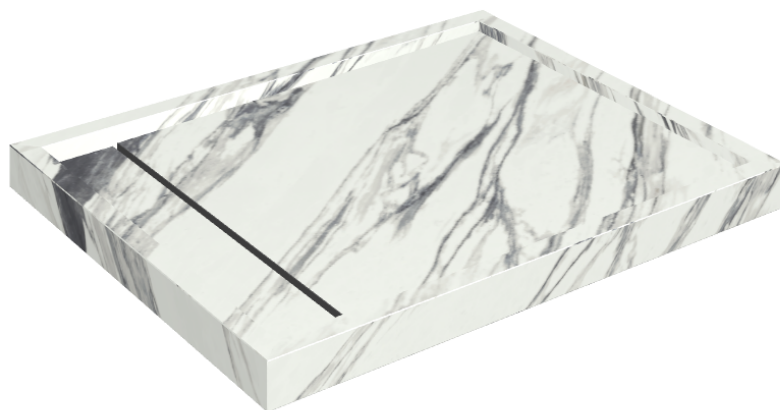

Cod. art.: 620820000002

Diamond

Shower Tray 100

**Rivestimento del
prodotto**Charme Deluxe
Statuario Fantastico
Matt

I colori e le altre caratteristiche estetiche delle piastrelle presenti nelle illustrazioni presenti sul sito sono puramente indicativi. Guarda sempre i campioni di persona prima dell'acquisto.