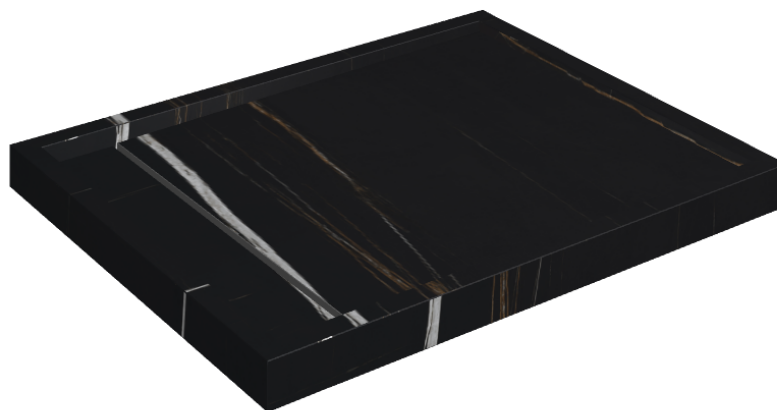

Cod. art.: 620820000002

Diamond

Shower Tray 100

**Rivestimento del
prodotto**

Charme Deluxe
Sahara Noir Matt

I colori e le altre caratteristiche estetiche delle piastrelle presenti nelle illustrazioni presenti sul sito sono puramente indicativi. Guarda sempre i campioni di persona prima dell'acquisto.

**Trova il punto vendita
autorizzato più vicino:**

<https://kavkaz.italonceramica.ru/ru/home/dealer/>