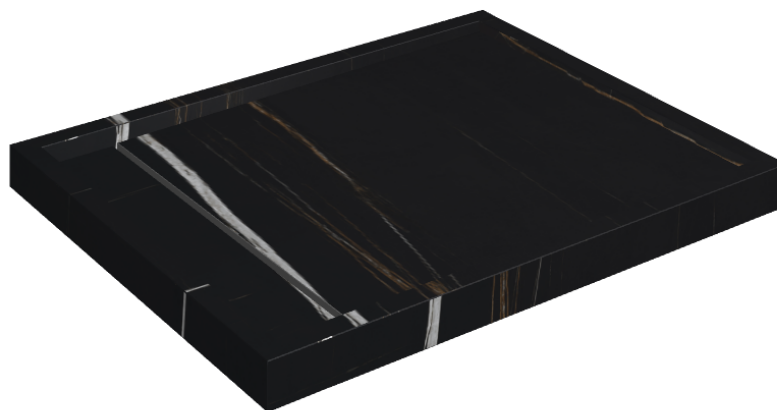

Cod. art.: 620820000002

Diamond

Shower Tray 100

**Rivestimento del
prodotto**Charme Deluxe
Sahara Noir Matt

I colori e le altre caratteristiche estetiche delle piastrelle presenti nelle illustrazioni presenti sul sito sono puramente indicativi. Guarda sempre i campioni di persona prima dell'acquisto.