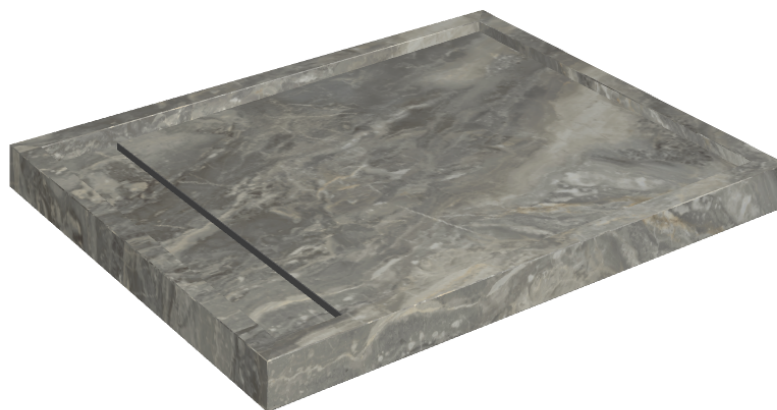

Cod. art.: 620820000002

Diamond

Shower Tray 100

**Rivestimento del
prodotto**Charme Deluxe Grigio
Orobico Matt

I colori e le altre caratteristiche estetiche delle piastrelle presenti nelle illustrazioni presenti sul sito sono puramente indicativi. Guarda sempre i campioni di persona prima dell'acquisto.