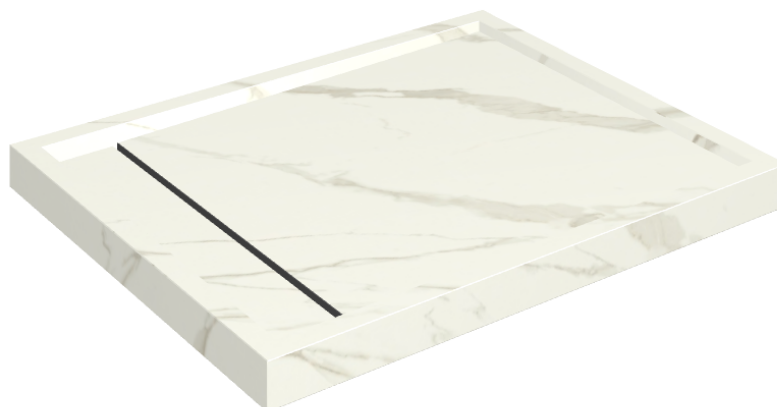

Cod. art.: 620820000002

Diamond

Shower Tray 100

Rivestimento del
prodotto

Metropolis Calacatta
Gold Matt

I colori e le altre caratteristiche estetiche delle piastrelle presenti nelle illustrazioni presenti sul sito sono puramente indicativi. Guarda sempre i campioni di persona prima dell'acquisto.