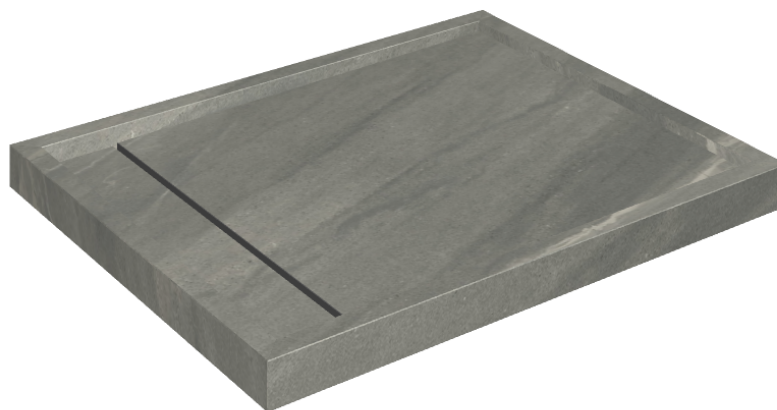

Cod. art.: 620820000002

Diamond

Shower Tray 100

Rivestimento del
prodotto

Metropolis Graphtie
Dark Matt

I colori e le altre caratteristiche estetiche delle piastrelle presenti nelle illustrazioni presenti sul sito sono puramente indicativi. Guarda sempre i campioni di persona prima dell'acquisto.