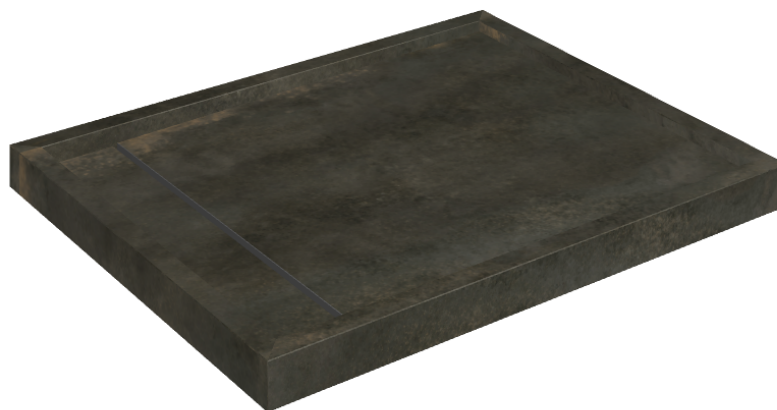

Cod. art.: 620820000002

Diamond

Shower Tray 100

**Rivestimento del
prodotto**Continuum Brass
Dark Honed

I colori e le altre caratteristiche estetiche delle piastrelle presenti nelle illustrazioni presenti sul sito sono puramente indicativi. Guarda sempre i campioni di persona prima dell'acquisto.