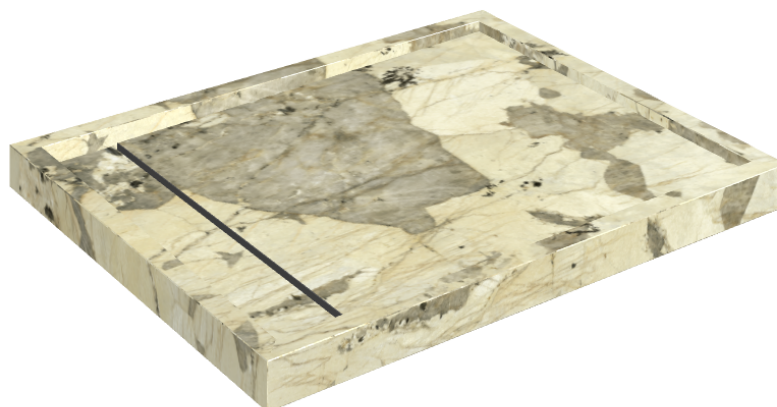

SCHEMA DI CONFIGURAZIONE

Cod. art.: 620820000002

Diamond

Shower Tray 100

**Rivestimento del
prodotto**Eternum Volcano
Matt

I colori e le altre caratteristiche estetiche delle piastrelle presenti nelle illustrazioni presenti sul sito sono puramente indicativi. Guarda sempre i campioni di persona prima dell'acquisto.