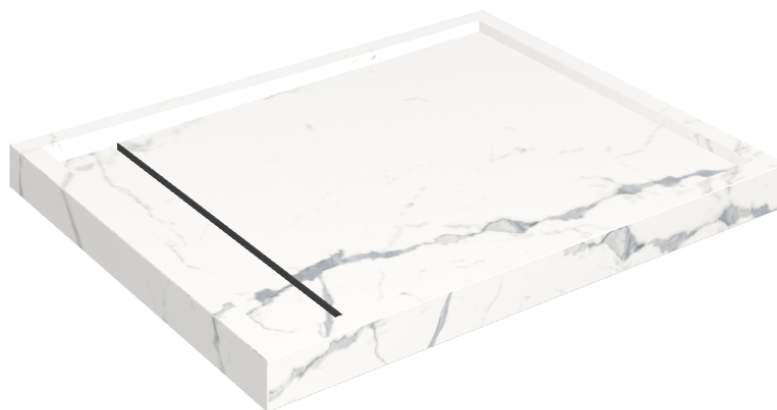

# Diamond

## Shower Tray 100

**Rivestimento del  
prodotto**Stellaris Statuario  
White Matt

I colori e le altre caratteristiche estetiche delle piastrelle presenti nelle illustrazioni presenti sul sito sono puramente indicativi. Guarda sempre i campioni di persona prima dell'acquisto.