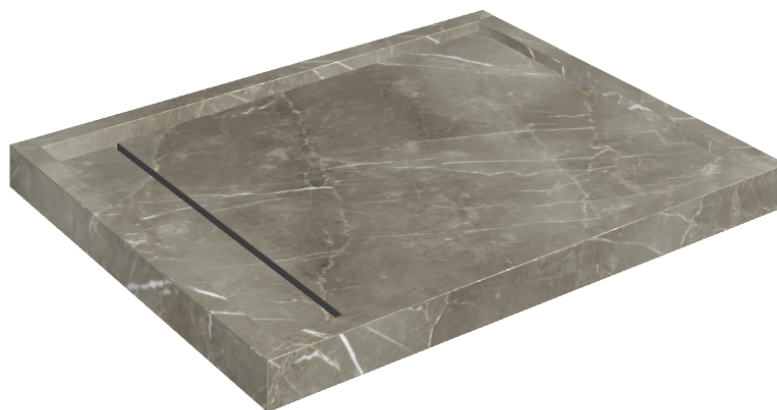

# Diamond

## Shower Tray 100

**Rivestimento del  
prodotto**Stellaris Tuscania  
Grey Matt

I colori e le altre caratteristiche estetiche delle piastrelle presenti nelle illustrazioni presenti sul sito sono puramente indicativi. Guarda sempre i campioni di persona prima dell'acquisto.