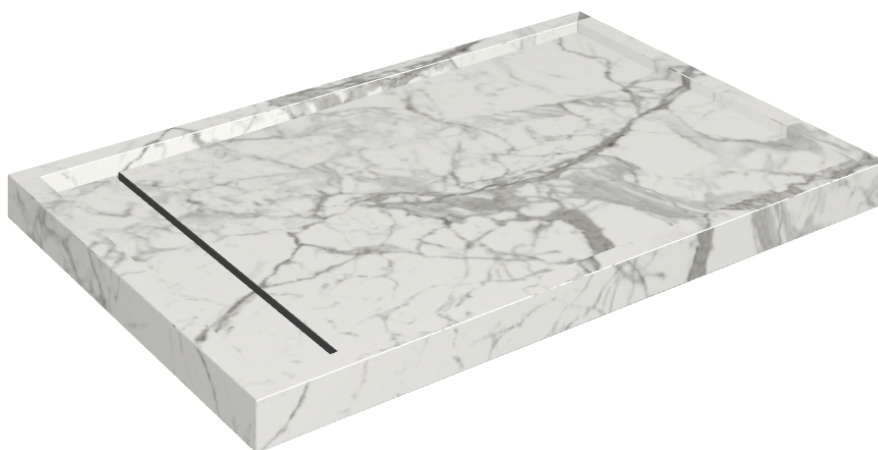

SCHEDA DI CONFIGURAZIONE

Cod. art.: 620820000003

Diamond

Shower Tray 120

Rivestimento del
prodottoCharme Evo Statuario
Matt

I colori e le altre caratteristiche estetiche delle piastrelle presenti nelle illustrazioni presenti sul sito sono puramente indicativi. Guarda sempre i campioni di persona prima dell'acquisto.