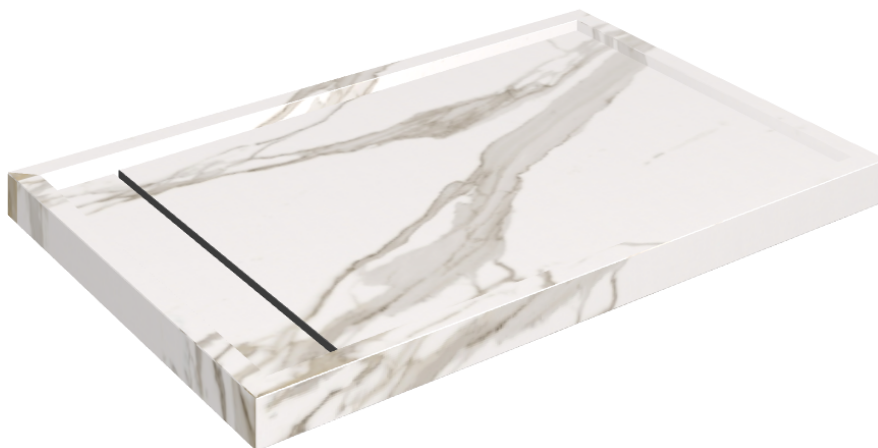

SCHEMA DI CONFIGURAZIONE

Cod. art.: 620820000003

Diamond

Shower Tray 120

Rivestimento del
prodottoCharme Evo
Calacatta Matt

I colori e le altre caratteristiche estetiche delle piastrelle presenti nelle illustrazioni presenti sul sito sono puramente indicativi. Guarda sempre i campioni di persona prima dell'acquisto.