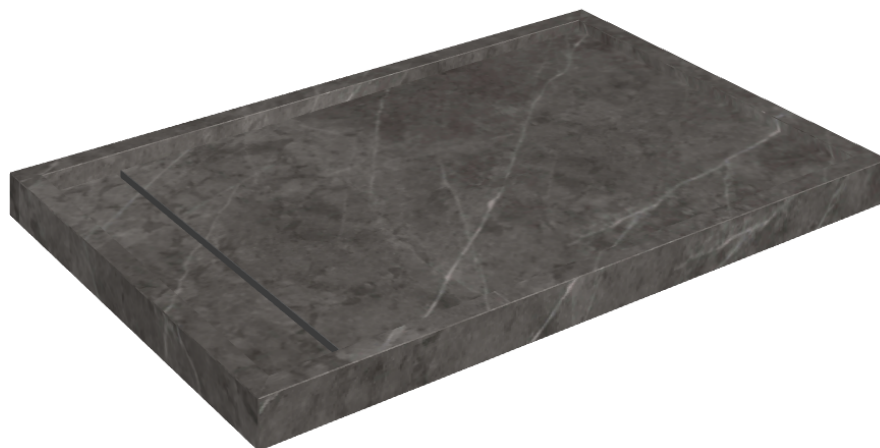

# Diamond

## Shower Tray 120

Rivestimento del  
prodottoCharme Evo Antracite  
Matt

I colori e le altre caratteristiche estetiche delle piastrelle presenti nelle illustrazioni presenti sul sito sono puramente indicativi. Guarda sempre i campioni di persona prima dell'acquisto.