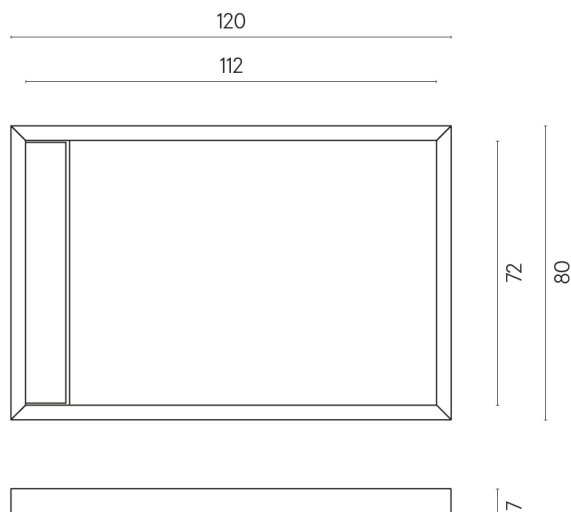

## Shower Tray 120

Rivestimento del  
prodotto  
Surface Steel Matt

I colori e le altre caratteristiche estetiche delle piastrelle presenti nelle illustrazioni presenti sul sito sono puramente indicativi. Guarda sempre i campioni di persona prima dell'acquisto.