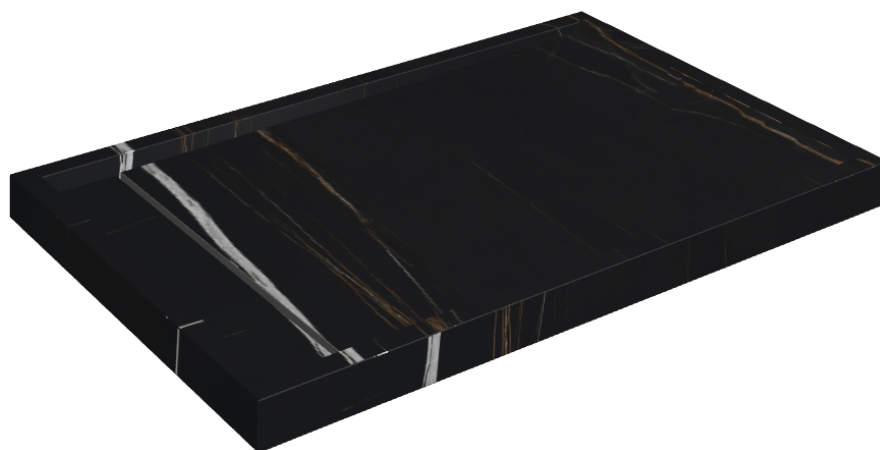

# Diamond

## Shower Tray 120

Rivestimento del  
prodotto

Charme Deluxe  
Sahara Noir Matt

I colori e le altre caratteristiche estetiche delle piastrelle presenti nelle illustrazioni presenti sul sito sono puramente indicativi. Guarda sempre i campioni di persona prima dell'acquisto.