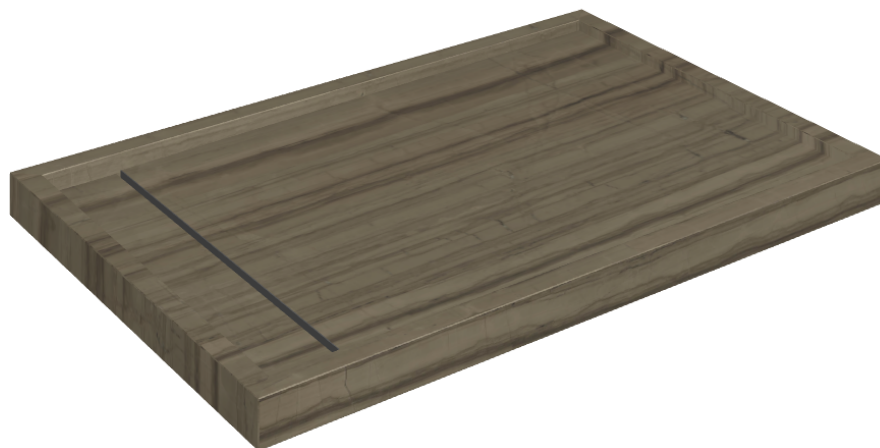

# Diamond

## Shower Tray 120

Rivestimento del  
prodotto

Charme Advance  
Elegant Brown Lux

I colori e le altre caratteristiche estetiche delle piastrelle presenti nelle illustrazioni presenti sul sito sono puramente indicativi. Guarda sempre i campioni di persona prima dell'acquisto.