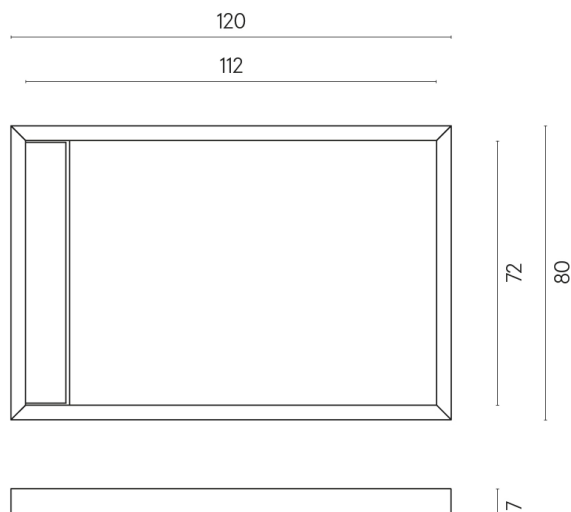

SCHEDA DI CONFIGURAZIONE

Cod. art.: 620820000003

Diamond

Shower Tray 120

Rivestimento del
prodottoMetropolis Calacatta
Gold Matt

I colori e le altre caratteristiche estetiche delle piastrelle presenti nelle illustrazioni presenti sul sito sono puramente indicativi. Guarda sempre i campioni di persona prima dell'acquisto.