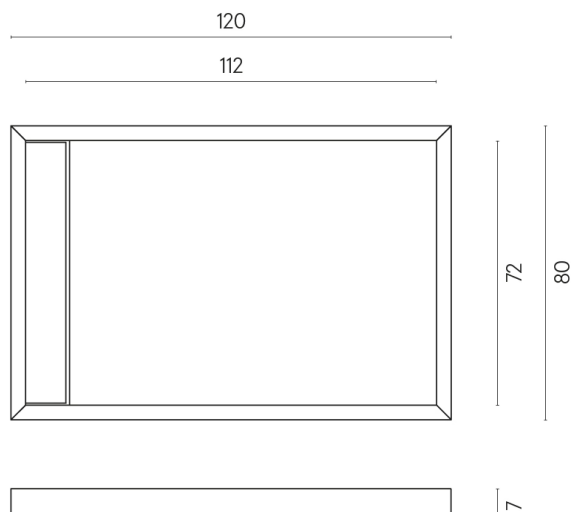

SCHEDA DI CONFIGURAZIONE

Cod. art.: 620820000003

Diamond

Shower Tray 120

Rivestimento del
prodottoMetropolis Desert
Beige Matt

I colori e le altre caratteristiche estetiche delle piastrelle presenti nelle illustrazioni presenti sul sito sono puramente indicativi. Guarda sempre i campioni di persona prima dell'acquisto.