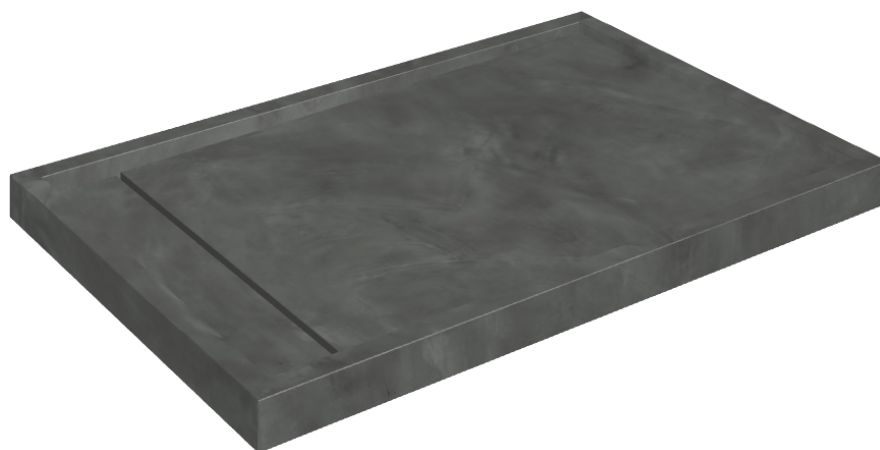

SCHEDA DI CONFIGURAZIONE

Cod. art.: 620820000003

Diamond

Shower Tray 120

Rivestimento del
prodotto

Continuum Petrol
Matt

I colori e le altre caratteristiche estetiche delle piastrelle presenti nelle illustrazioni presenti sul sito sono puramente indicativi. Guarda sempre i campioni di persona prima dell'acquisto.