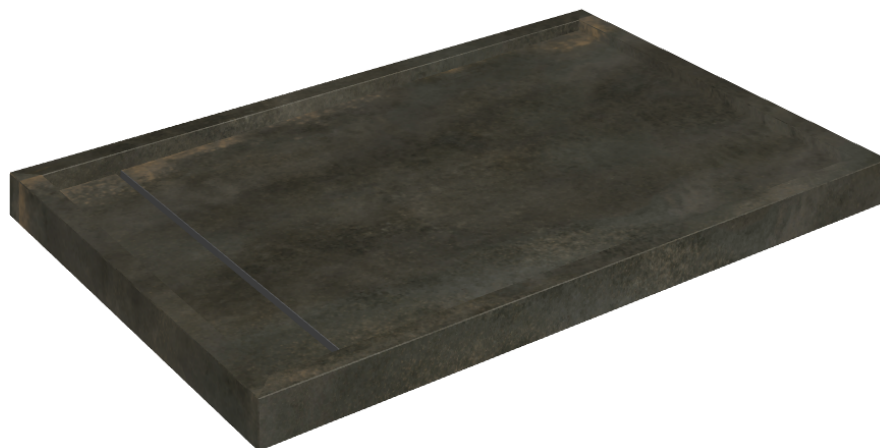

# Diamond

## Shower Tray 120

Rivestimento del  
prodottoContinuum Brass  
Dark Honed

I colori e le altre caratteristiche estetiche delle piastrelle presenti nelle illustrazioni presenti sul sito sono puramente indicativi. Guarda sempre i campioni di persona prima dell'acquisto.