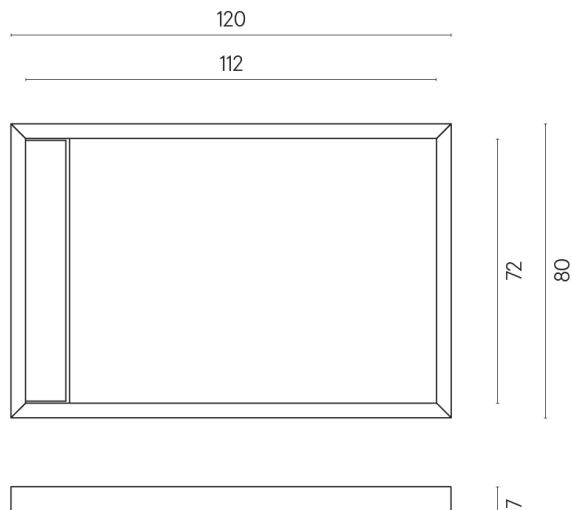

Cod. art.: 620820000003

Diamond

Shower Tray 120

Rivestimento del
prodotto
Eternum Glass Avio
Lux

I colori e le altre caratteristiche estetiche delle piastrelle presenti nelle illustrazioni presenti sul sito sono puramente indicativi. Guarda sempre i campioni di persona prima dell'acquisto.